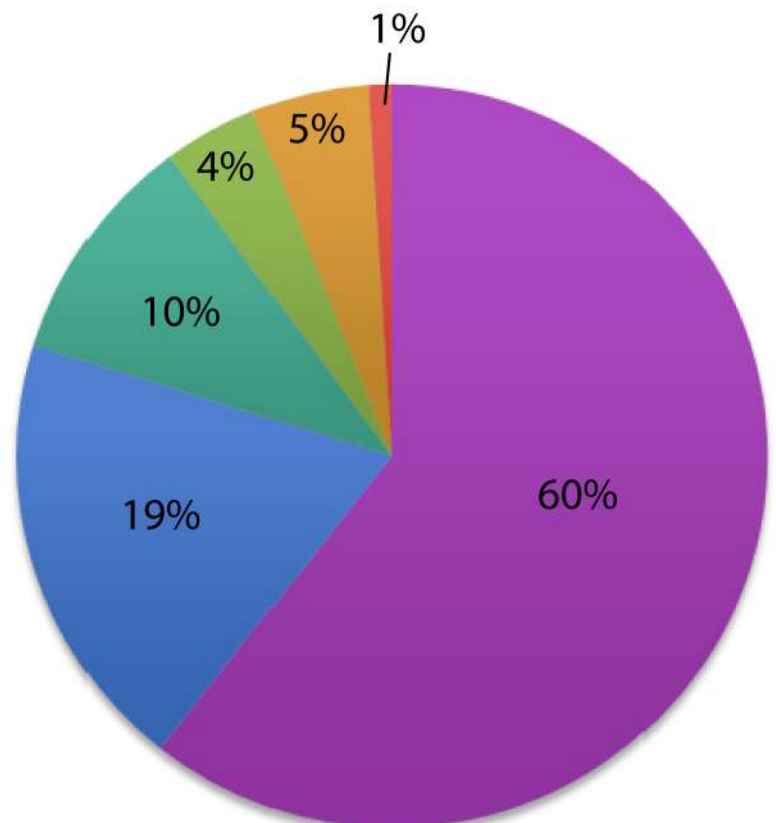

Personas acogidas

Zaragoza	104
Lleida	27
Castellón	81
Elche	29

Personas en libertad definitiva

Barcelona	42 acogidas
Zaragoza	4 acogidas
Lleida	1 acogidas

Nacionalidades de los usuarios

	Española 60%
	Africana 19%
	Comunitario (UE) 10%
	Resto de Europa 4%
	Americana 5%
	Asiática 1%